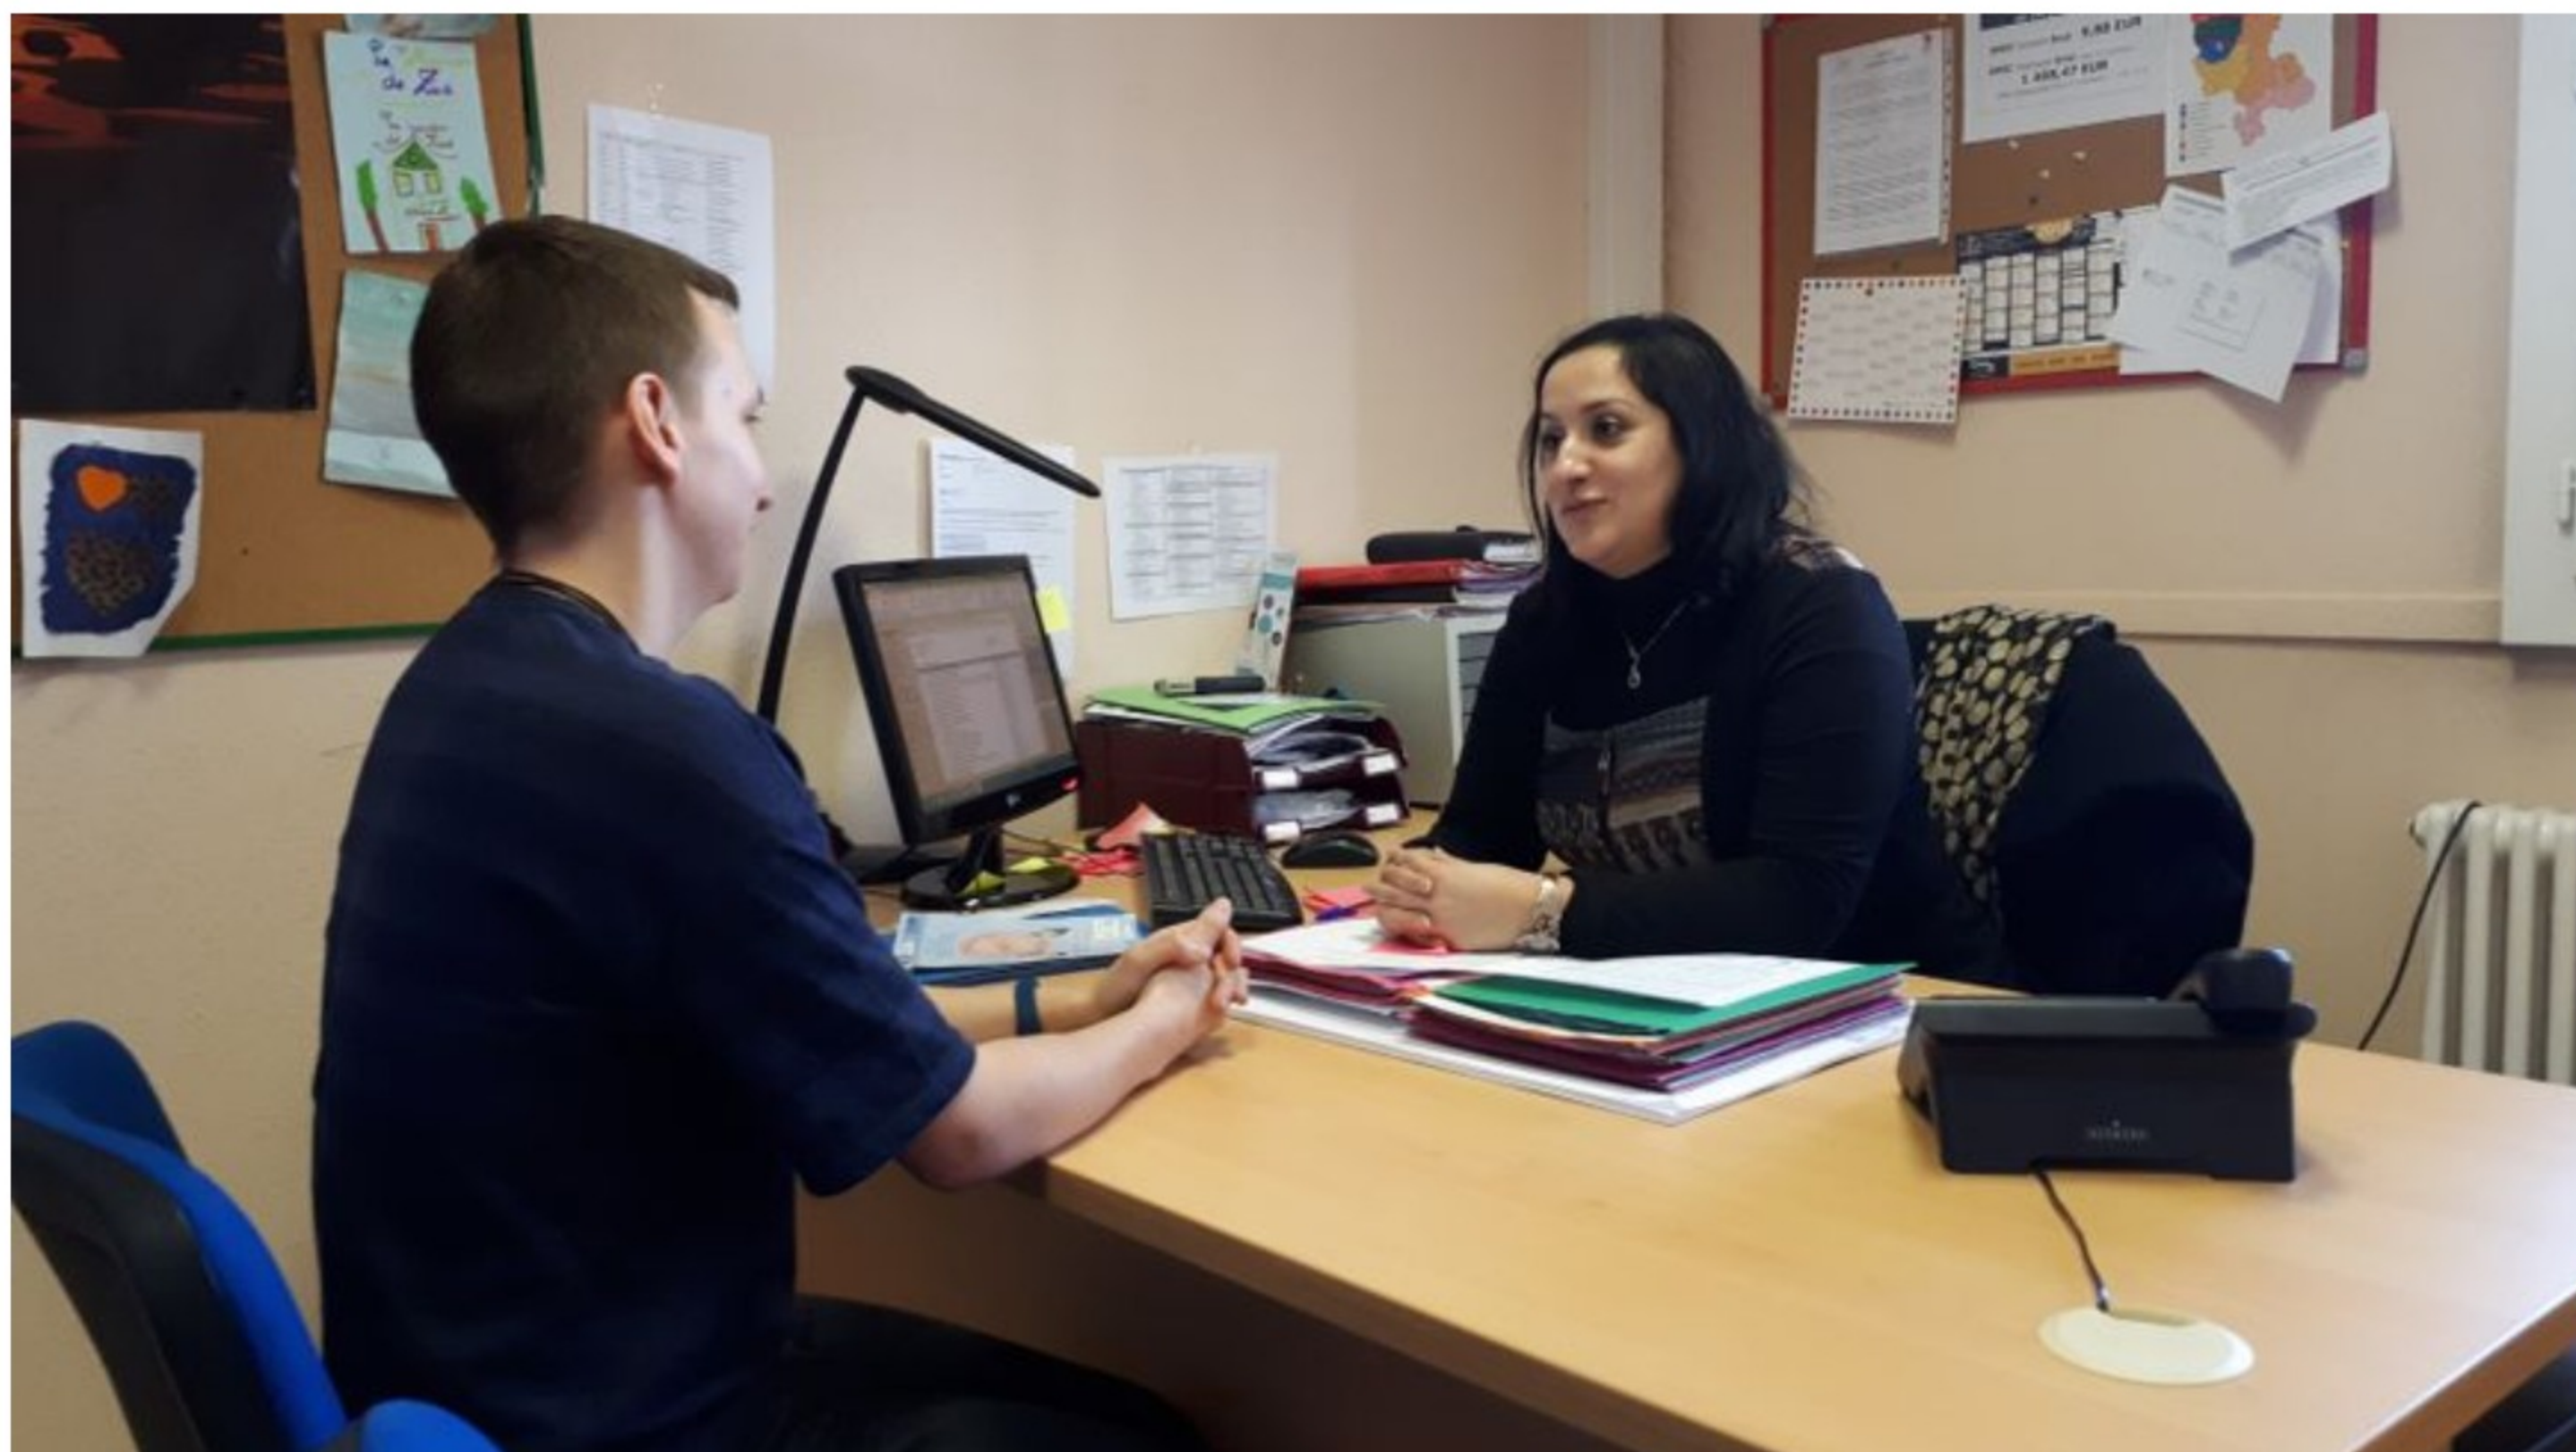

Les Missions locales du Nord Franche-Comté à l'écoute des jeunes en recherche d'emploi

Lundi 19 mars 2018 à 5:04

Par Caroline Felix, France Bleu Belfort-Montbéliard

"Et toi, tu veux faire quoi plus tard dans la vie ?" La question angoisse de nombreux adolescents. Mais pour les aider à les lancer sur leur parcours professionnel, ils peuvent se tourner vers la Mission locale.

La mission locale du Territoire de Belfort a accompagné 2700 jeunes en 2017. © Radio France - Caroline Félix

C'est la **semaine de la Mission locale** depuis jeudi 15 mars et jusqu'au vendredi 23 mars. Mais au fait, à quoi ça sert ?

Un maillon entre les jeunes et le monde du travail

L'association accueille les jeunes de 16 à 25 ans en recherche d'emploi.

“ On est son GPS quand il est perdu dans un magma d'informations. On lui permet d'avoir un parcours plus clair - Rafika Essalhoui, chargée de projet à la mission locale du Territoire de Belfort